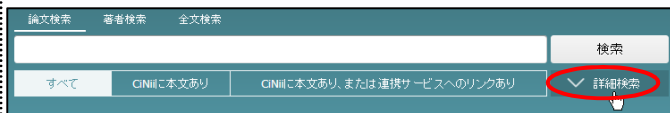

図書館ホームページ <https://opac.hokusei.ac.jp/library/>

提供機関ホームページ <http://ci.nii.ac.jp/>

[文献検索 ⇒ CiNii Articles]

《注意》
自宅など学外から利用することも可能ですが、本文表示(電子ジャーナル)が一部制限される場合があります。

検索方法と画面の見方

①検索する

TOPにある検索窓にキーワードを入れ、検索します。

Point !

- * 以下の3点に注意すると、検索結果が変わります。
 - ・キーワードは単語と単語をスペースで区切って検索してみる。
 - ・カタカナ、アルファベットでも検索してみる。例〜スポーツ、Sports
 - ・同義語、類義語でも検索してみる。例〜アメリカ、USA、米国

Point !

* 詳細検索欄で絞り込み検索ができます。著者名や出版年などを指定する場合にご利用下さい。

②検索結果を見る

検索したキーワードが黄色く反転し、検索結果一覧が表示されます。