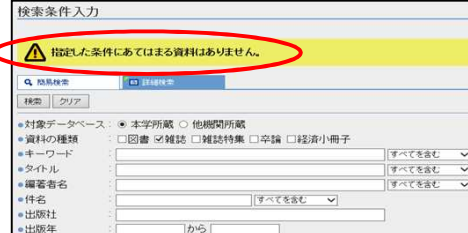

②北星学園大学OPACリンク先画面