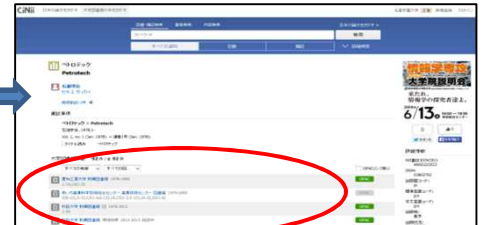

《注意》 例外(電子ジャーナルとして閲覧できない)文献もあります。

お待な機能 その③ (図書館の所蔵を確認する)

《所蔵している場合》

☆検索結果に表示されるアイコン『北星学園大学OPAC』をクリックすると、図書館での所蔵状況が確認できます。

①CiNii の検索結果画面

②北星学園大学OPACリンク先画面

③所蔵巻号と所在を確認して書架に行く。

雑誌の所蔵:	
所蔵巻号	所在
1 3-8, 12-39, 40(1)	1F紀要架

《注意》リンク先の北星学園大学OPACで、所蔵巻号を必ず確認して下さい。紛失などの理由で欠号している場合もあります。

《所蔵していない場合》

☆検索結果に表示されるアイコン『北星学園大学OPAC』をクリックすると、図書館での所蔵状況が確認できます。

*リンクした先(OPAC画面)で『指定した条件にあてはまる資料はありません』が表示された場合、図書館に所蔵していないという事です。

①CiNii の検索結果画面

②北星学園大学OPACリンク先画面

お待な機能 その④ (他機関の所蔵を確認する)

① 検索結果一覧に表示される論文名(青文字)をクリックし、論文の詳細情報を表示させます。

② 『CiNii Books』をクリックすると、大学図書館所蔵状況が表示されます。

Point !

ナビゲート (関連する助太刀くん情報)

◎図書館に所蔵している雑誌を検索する → データベース編「蔵書検索(雑誌) DB002」参照

◎国内発行の雑誌論文を検索する → データベース編「国内論文検索(MAGAZINE PLUS) DB102」など参照