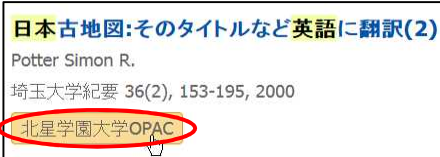

お待な機能 その② (電子ジャーナルになっている文献を検索する)

☆検索窓に表示される『CiNiiに本文あり、または連携サービスへのリンクあり』を選択して検索すると、電子ジャーナルになっている文献を検索することができます。

《注意》 例外(電子ジャーナルとして閲覧できない)文献もあります。

お待な機能 その③ (図書館の所蔵を確認する)

《所蔵している場合》

☆検索結果に表示されるアイコン『北星学園大学OPAC』をクリックすると、図書館での所蔵状況が確認できます。

①CiNii の検索結果画面

②北星学園大学OPACリンク先画面

③所蔵巻号と所在を確認して書架に行く。

雑誌の所蔵:	
所蔵巻号	所在
1 3-8, 12-39, 40(1)	1F紀要架

《注意》リンク先の北星学園大学OPACで、所蔵巻号を必ず確認して下さい。紛失などの理由で欠号している場合もあります。

《所蔵していない場合》

☆検索結果に表示されるアイコン『北星学園大学OPAC』をクリックすると、図書館での所蔵状況が確認できます。

*リンクした先(OPAC画面)で『指定した条件にあてはまる資料はありません』が表示された場合、図書館に所蔵していないという事です。

①CiNii の検索結果画面

②北星学園大学OPACリンク先画面

お待な機能 その④ (他機関の所蔵を確認する)

① 検索結果一覧に表示される論文名(青文字)をクリックし、論文の詳細情報を表示させます。

② 『CiNii Books』をクリックすると、大学図書館所蔵状況が表示されます。

Point !

ナビゲート (関連する助太刀くん情報)

◎図書館に所蔵している雑誌を検索する → データベース編「蔵書検索(雑誌) DB002」参照

◎国内発行の雑誌論文を検索する → データベース編「国内論文検索(MAGAZINE PLUS) DB102」など参照

◎海外発行の雑誌論文を検索する → データベース編「海外論文検索(EDS) DB201」など参照

◎新聞記事を検索する → データベース編「新聞記事検索(聞蔵Ⅱ) DB301」など参照

◎図書館に所蔵していない資料を入手する → サービス編「資料の取り寄せ SV001」など参照