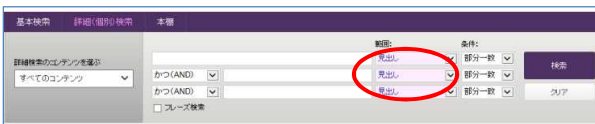

Point !

* 「詳細検索」を使用すると、検索範囲や条件を設定できるので、ノイズや漏れが軽減されます。