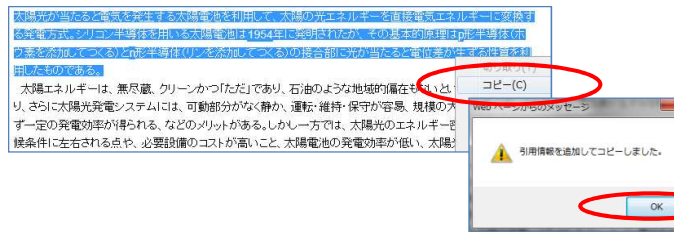

お得な機能 その② (引用元挿入機能を使う)

☆論文などに引用する際に、自動で引用元を挿入することができます。

①本文をコピーすると「引用情報を・・・」とポップが出ます。

②Wordなどに貼り付けると自動で引用が挿入されます。

《注意》引用元挿入機能を使用するには、「Knowledge Searcher」のチェックは外す必要があります。

お得な機能 その③ (個別のコンテンツを使う)

☆コンテンツを個別に検索することで、不必要な情報を拾わず、より便利な検索機能を使うことができます。