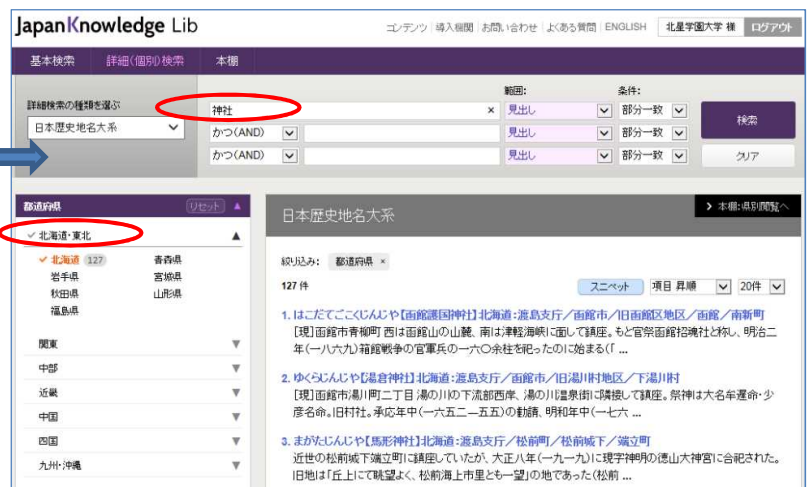

お得な機能 その② (引用元挿入機能を使う)

☆論文などに引用する際に、自動で引用元を挿入することができます。

①本文をコピーすると「引用情報を・・・」とポップが出ます。

②Wordなどに貼り付けると自動で引用が挿入されます。

《注意》引用元挿入機能を使用するには、「Knowledge Searcher」のチェックは外す必要があります。

お得な機能 その③ (個別のコンテンツを使う)

☆コンテンツを個別に検索することで、不必要な情報を拾わず、より便利な検索機能を使うことができます。

Point!

* 上部の「詳細(個別)検索」タブをクリックすると、個別のコンテンツで検索できます。

<日本歴史地名大系> 検索例: 北海道の神社名を検索

資料の取り寄せの詳しい説明は、助太刀くん『SV001 資料の取寄せ』を参照。